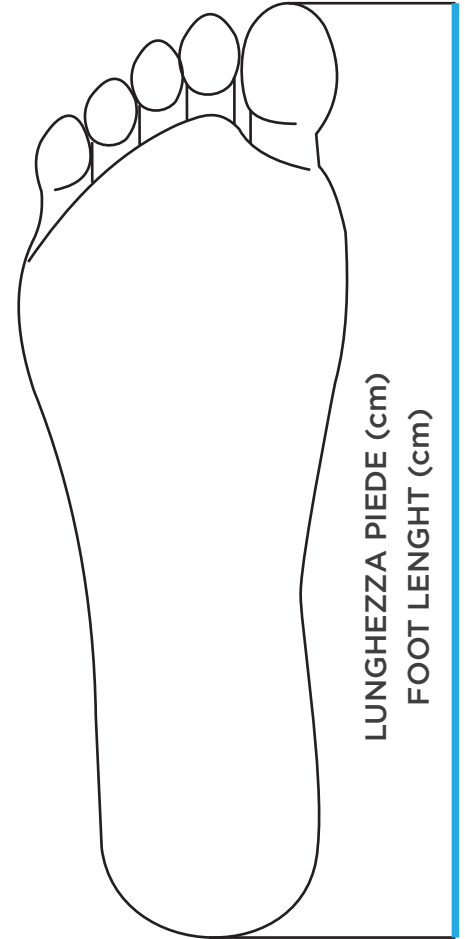

## GUIDA ALLE TAGLIE | SIZE GUIDE

TAGLIE/SIZE	LUNGHEZZA PIEDE (cm) FOOT LENGTH (cm)
36	24,1
36,5	24,4
37	24,8
37,5	25,1
38	25,4
38,5	25,8
39	26,1
39,5	26,4
40	26,8
40,5	27,1
41	27,4

\* Se la misura del tuo piede è compresa tra due misure, seleziona la misura più grande.

\* If your foot size is between two sizes, select the largest size.