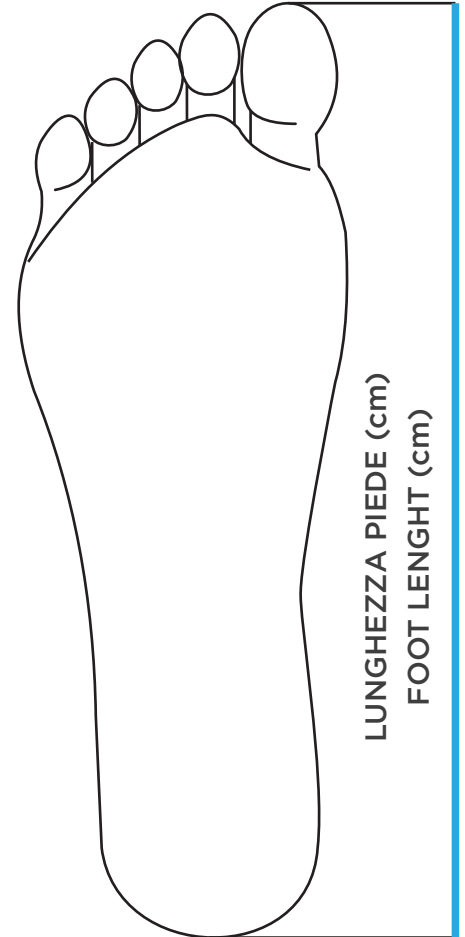

GUIDA ALLE TAGLIE | SIZE GUIDE

TAGLIE/SIZE	LUNGHEZZA PIEDE (cm) FOOT LENGHT (cm)
36	23,8
36,5	24,1
37	24,5
37,5	24,8
38	25,1
38,5	25,5
39	25,8
39,5	26,1
40	26,5
40,5	26,8
41	27,1

* Se la misura del tuo piede è compresa tra due misure, seleziona la misura più grande.

* If your foot size is between two sizes, select the largest size.