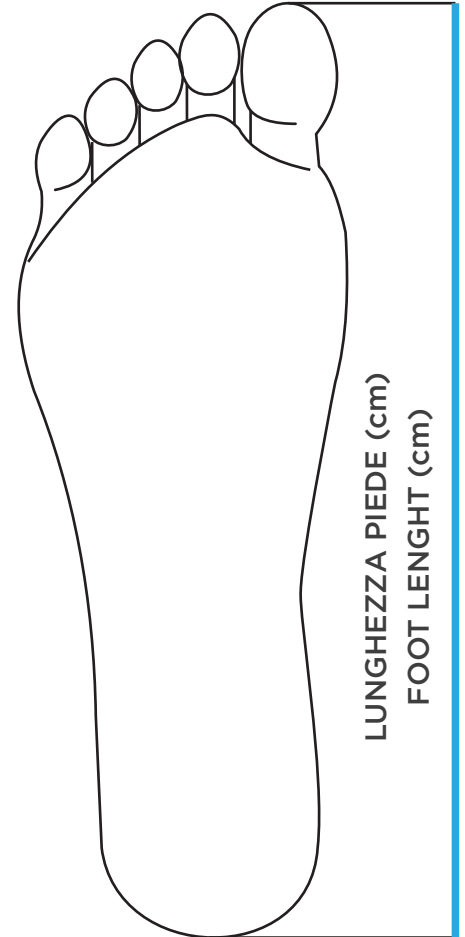

GUIDA ALLE TAGLIE | SIZE GUIDE

TAGLIE/SIZE	LUNGHEZZA PIEDE (cm) FOOT LENGTH (cm)
36	25,0
36,5	25,4
37	25,7
37,5	26,0
38	26,4
38,5	26,7
39	27,1
39,5	27,4
40	27,7
40,5	28,1
41	28,4

* Se la misura del tuo piede è compresa tra due misure, seleziona la misura più grande.

* If your foot size is between two sizes, select the largest size.