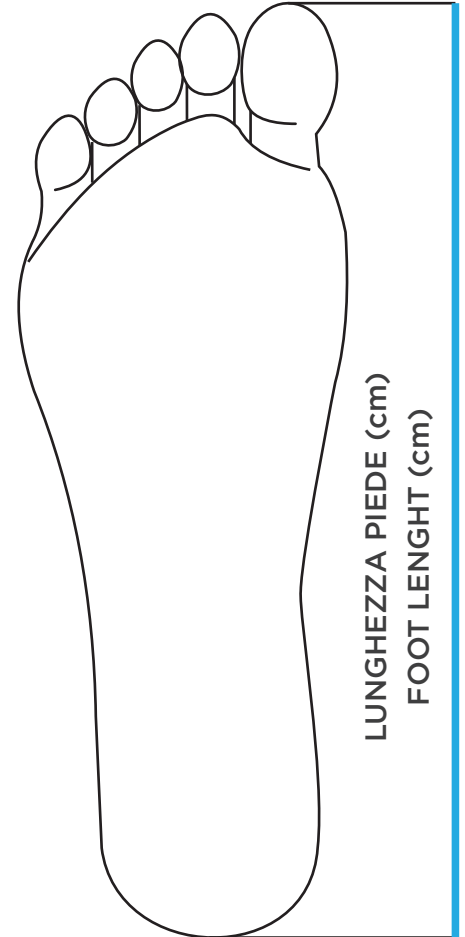

GUIDA ALLE TAGLIE | SIZE GUIDE

TAGLIE/SIZE	LUNGHEZZA PIEDE (cm) FOOT LENGTH (cm)
36	25,1
36,5	25,4
37	25,8
37,5	26,1
38	26,4
38,5	26,7
39	27,1
39,5	27,4
40	27,7
40,5	28,1
41	28,4

* Se la misura del tuo piede è compresa tra due misure, seleziona la misura più grande.

* If your foot size is between two sizes, select the largest size.