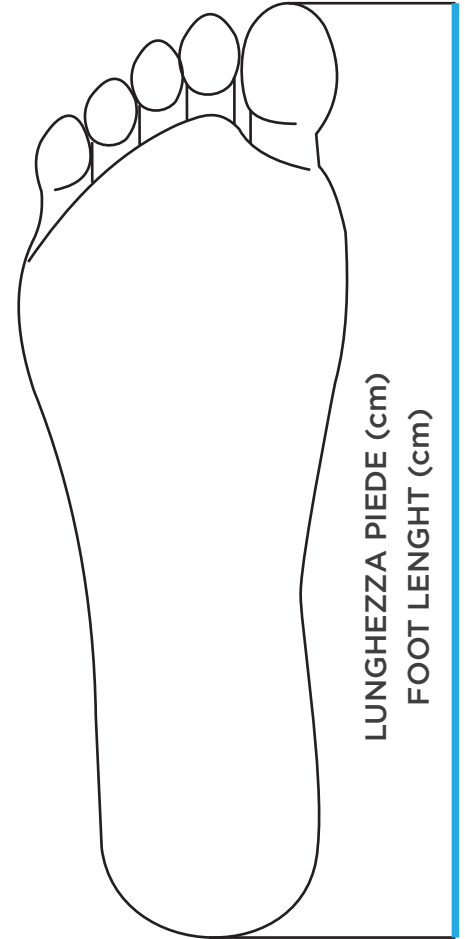

## GUIDA ALLE TAGLIE | SIZE GUIDE

TAGLIE/SIZE	LUNGHEZZA PIEDE (cm) FOOT LENGHT (cm)
36	24,8
36,5	25,2
37	25,5
37,5	25,8
38	26,2
38,5	26,5
39	26,8
39,5	27,2
40	27,5
40,5	27,8
41	28,2

\* Se la misura del tuo piede è compresa tra due misure, seleziona la misura più grande.

\* If your foot size is between two sizes, select the largest size.