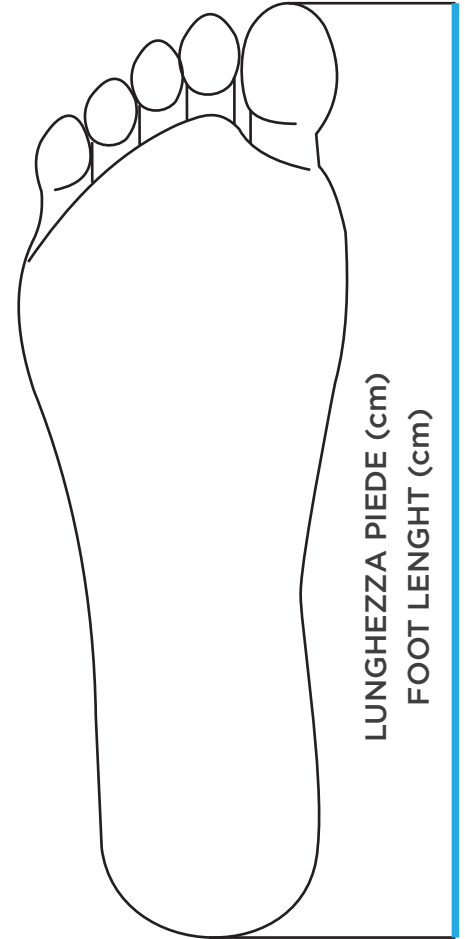

## GUIDA ALLE TAGLIE | SIZE GUIDE

TAGLIE/SIZE	LUNGHEZZA PIEDE (cm) FOOT LENGTH (cm)
36	25,9
36,5	26,2
37	26,6
37,5	26,9
38	27,2
38,5	27,6
39	27,9
39,5	28,2
40	28,6
40,5	28,9
41	29,2

\* Se la misura del tuo piede è compresa tra due misure, seleziona la misura più grande.

\* If your foot size is between two sizes, select the largest size.