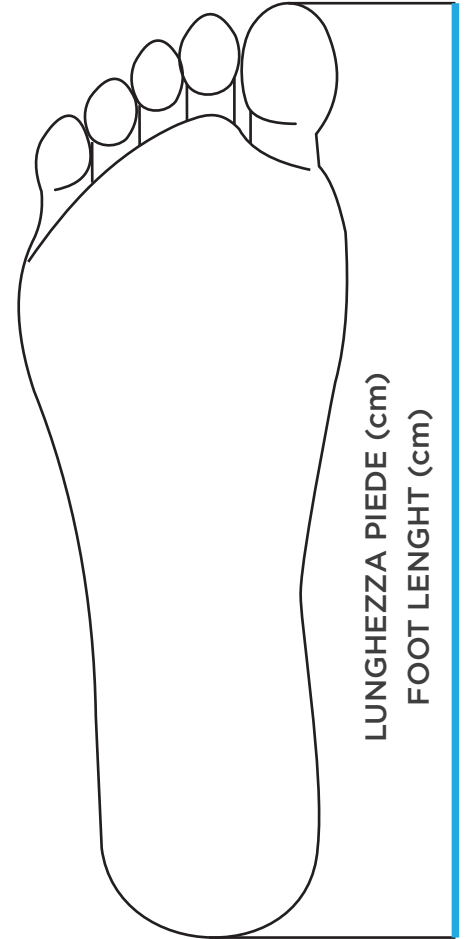

## GUIDA ALLE TAGLIE | SIZE GUIDE

TAGLIE/SIZE	LUNGHEZZA PIEDE (cm) FOOT LENGTH (cm)
36	24,4
36,5	24,7
37	25,1
37,5	25,4
38	25,7
38,5	26,1
39	26,4
39,5	26,7
40	27,1
40,5	27,4
41	27,7

\* Se la misura del tuo piede è compresa tra due misure, seleziona la misura più grande.

\* If your foot size is between two sizes, select the largest size.