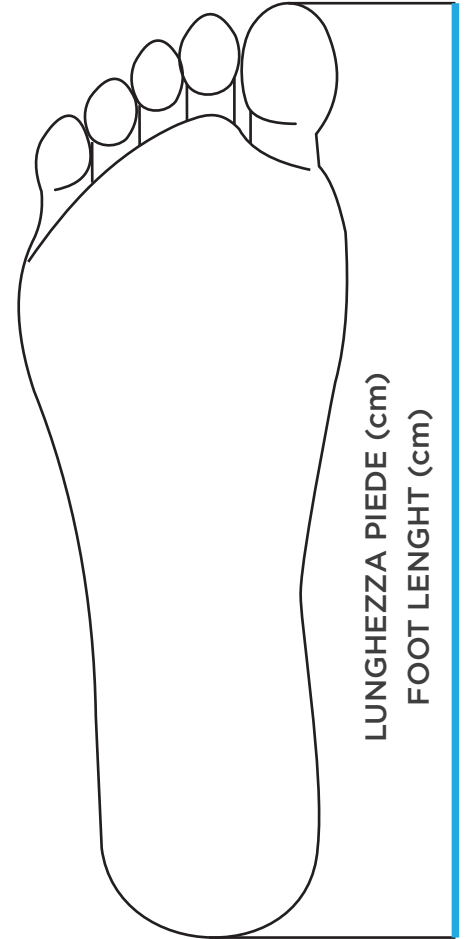

## GUIDA ALLE TAGLIE | SIZE GUIDE

TAGLIE/SIZE	LUNGHEZZA PIEDE (cm) FOOT LENGHT (cm)
36	23,8
36,5	24,3
37	24,6
37,5	24,9
38	25,3
38,5	25,6
39	25,9
39,5	26,3
40	26,6
40,5	26,9
41	27,3

\* Se la misura del tuo piede è compresa tra due misure, seleziona la misura più grande.

\* If your foot size is between two sizes, select the largest size.